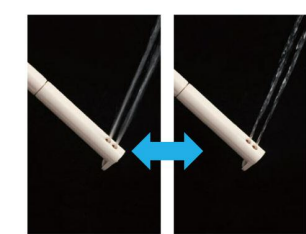

すっきりキレイ

スーパー節電&ワンタッチ節電

二つの節電の併用で、電気料金大幅節約!

- スーパー節電
使わないときは、自動的に便座温度と湯温を下げ節電します。
- ワンタッチ節電
スイッチ操作で一定時間、ヒーターをオフにして節電します。

女性専用『レディスノズル』

女性にやさしいビデ専用ノズル。

マッサージ洗浄

強弱をつけた洗浄でおしりを刺激。