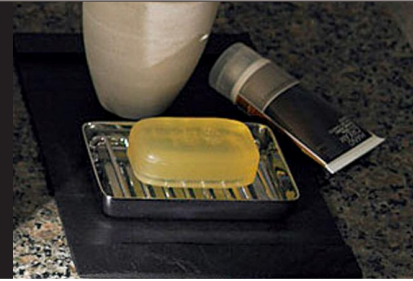

アメージュZ アメージュZ便器

お掃除ラクラクで、エコロジーな超節水タイプ。
便座が選べる組み合わせ便器です。

窓は参考例です。
0.5坪プラン (780×1,690mm) CG合成によるイメージ画像(壁:エコカラット)です。

2年保証 プロガード HYPER KILAMIC

LIXIL INAX

機能一覧

洗浄機能 おしり洗浄 (泡ジェット洗浄) ビデ洗浄 (泡沫ソフト) おしりワイド洗浄 おしりマッサージ洗浄 スーパーワイドビデ洗浄 ワイドビデ洗浄 ノズル位置調節 快適機能 Wパワー脱臭 ターボ脱臭 暖房便座	スローダウン便座 便座ヒーターオートOFF 着座センサー リモコン 点字対応 清潔機能 まる洗い洗浄 本体スライド着脱 女性専用レディスノズル スッキリノズルシャッター ノズルそうじ ノズルオートクリーニング	ノズル先端着脱 キレイ便座 便フタワンタッチ着脱 プロガード ハイパーキラミック (ISO抗菌準拠) 抗菌樹脂 (ISO抗菌準拠) 省エネ機能 超節水ECO5 (大5L、小3.8L) スーパー節電 ワンタッチ節電 (8h) 電源スイッチ
---	---	--

カラーバリエーション

標準色 | リモコン | 注文色 (納期約2週間)

□ BW1 ビュアホワイト	□ BN8 オフホワイト	□ LR8 ピンク	□ BB7 ブルグレー

まる洗い洗浄

勢いのよい水流で、グルッと強力に洗い流します。

写真は洗浄イメージです。

シャワートイレ

充実の基本機能を搭載した
おすすめスタンダードタイプ。